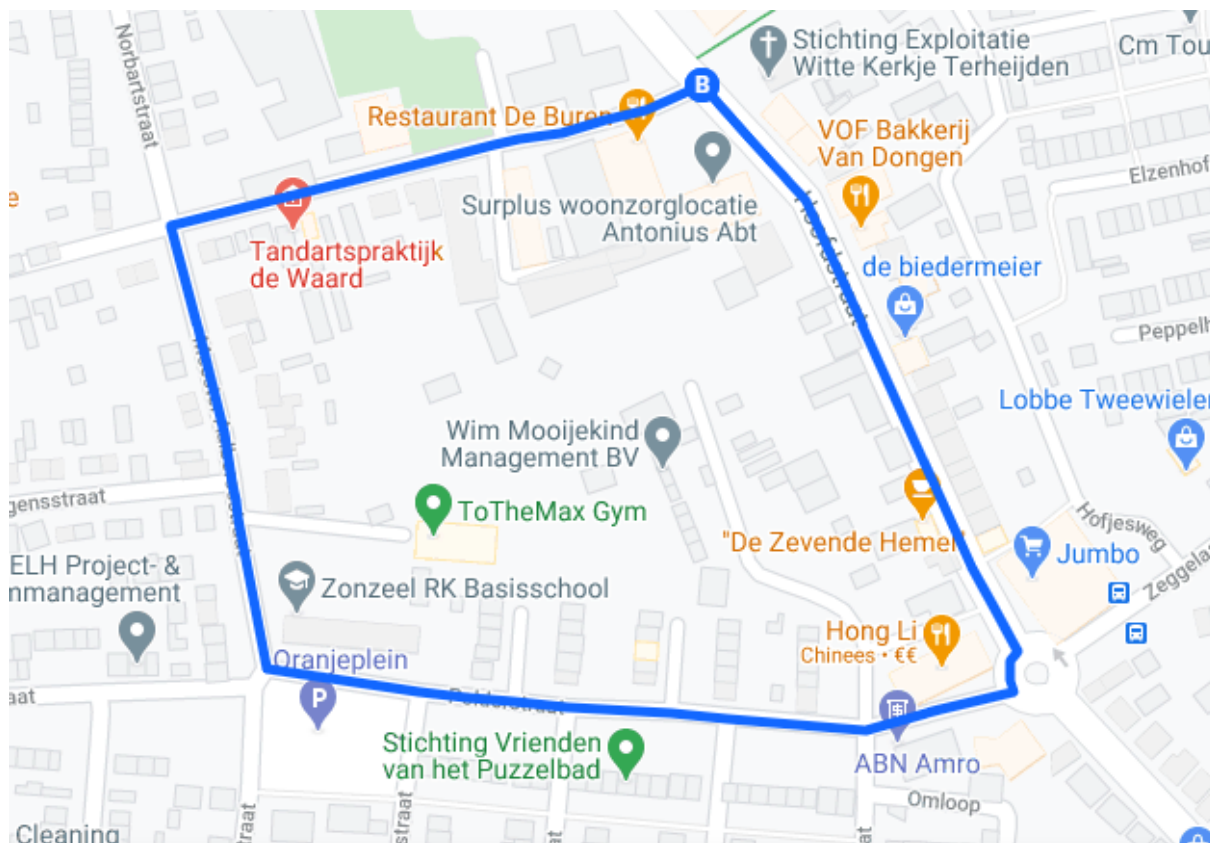

Prinsenjacht Route +- 1 km

Ga in onderstaande route op zoek naar de afbeeldingen die zijn afgebeeld op de stempelkaart.

In deze straten is Prins Pierre II verstoppt:

Hoofdstraat, Polderstraat, Meester Aalbersestraat, Markstraat

Naam.....

Adres.....

**Deze stempelkaart kun je tot 18.00 uur bij boer Klaos (in de rode container) inleveren,
een kleine attentie wordt later bij je thuis bezorgd!**